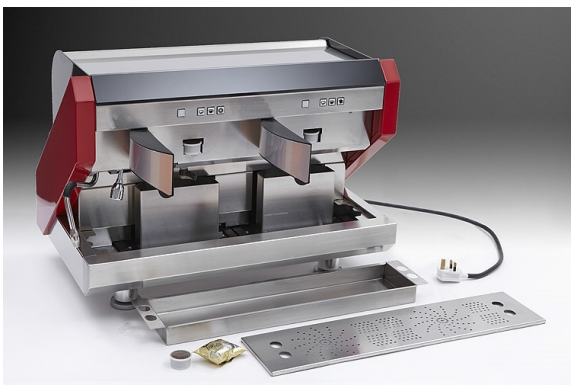

Lucy – Coffee Machine

BELLS
design italiano

Fianchi Neri – Rossi – Inox o colori a richiesta

Struttura in acciaio Inox - Aisi 304
Potenza: 50Hz 5 poli
Potenza Installata: 3.400 Watt
Allaccio rete idrica (se richiesto) 3/8"
Peso Lordo: 33 Kg.
Dimensioni: Larghezza 650 x profondita' 400 x Altezza 470 mm
Lancia a vapore a 45 bar comandata da elettrovalvola
Uscita acqua calda comandata da elettrovalvola
Caricamento capsule frontale
Espulsione automatica delle capsule
Caffe' corto, Caffe' lungo dosato programmabile
Temperatura Caffe' programmabile
Tasti comando vapore e acqua calda
Deconto (optional)

Caffè in capsule in confezione singola personalizzabile disponibili in 3 tipologie:

Good morning – Leggero
Nice Day – Forte
Relax – Decaffeinato

Disponibili inoltre alcuni tipi di tè e tisane

Sides in Black – Red – S/Steel or on request

Body in S/Steel – Aisi 304

Power: 50Hz 5 poles

Power installed: 3.400 Watt

Water connection to the network, if request: 3/8"

Gross Weight: 33 Kg.

Dimensions: W 650 x D 400 x H 470 mm

Steam Launch at 45 bar controlled by solenoid valve

Hot water controlled by solenoid valve

Front loading of capsule

Automatic exit of capsule

Short coffee, long coffee programable

Temperature of coffee programable

Separate buttons for steam and hot water

Counter (optional)